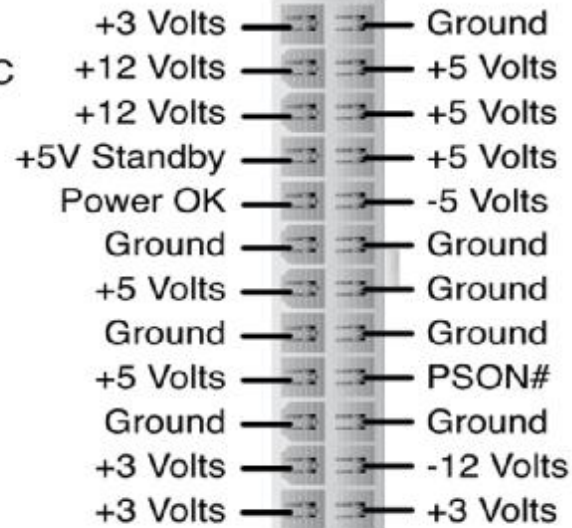

→ EATX12V

→

ector

EATXPWR

eatxpwr

БП 1 мать не запускается		БП 2 - запускается	
3,31 g		3,32 g	
12,2	5,25	12,7	4,93
12,2	5,25	12,7	4,93
4,99	5,25	5,04	4,93
po	-4,99	po	-4,65
g	g	g	g
5,25 g		4,93 g	
g	g	g	g
5,25	pson	4,93	pson
g	g	g	g
3,31	-11,25	3,32	-11,4
3,31	3,3	3,32	3,32
eatx12v			
12,16	12,16	12,69	12,69
g	g	g	g